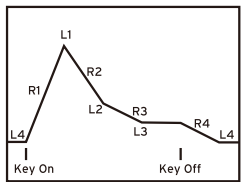

Operator 1-6 /All

Original Value

Parameter

Parameter Value

EG / Pitch EG

Level Scale

0n	Operator On/Off	00	OFF
		01	ON
EGr1	EG Rate 1	00-99	
EGr2	EG Rate 2	00-99	
EGr3	EG Rate 3	00-99	
EGr4	EG Rate 4	00-99	
EGL1	EG Level 1	00-99	
EGL2	EG Level 2	00-99	
EGL3	EG Level 3	00-99	
EGL4	EG Level 4	00-99	
LSbP	Level Scale Break Point	00-99	
LSLd	Level Scale Left Depth	00-99	
LSrd	Level Scale Right Depth	00-99	
LSLC	Level Scale Left Curve	00	-LIN
		01	-EXP

LSLC	Level Scale Left Curve	02	EXP
		03	LIN
LSrC	Level Scale Right Curve	00	-LIN
		01	-EXP
		02	EXP
		03	LIN
Ors	OSC Rate Scale	00-07	
Ans	Amp Mod Sense	00-03	
Kvs	Key Velocity Sense	00-07	
OLUL	Output Level	00-99	
OSCA	OSC Mode	00	RATIO
		01	FIXED
FrEC	Freq Coarse	00-31	
FrEF	Freq Fine	00-99	
dEtU	Detune	00-14	

PtR1	Pitch Rate 1	00-99	
PtR2	Pitch Rate 2	00-99	
PtR3	Pitch Rate 3	00-99	
PtR4	Pitch Rate 4	00-99	
PtL1	Pitch Level 1	00-99	
PtL2	Pitch Level 2	00-99	
PtL3	Pitch Level 3	00-99	
PtL4	Pitch Level 4	00-99	
Fdbk	Feedback	00-07	
OSs	OSC Key Sync	00	OFF
		01	ON
LFOd	LFO Delay	00-99	
LAmD	LFO Amp Mod Depth	00-99	
LFOk	LFO Key Sync	00	OFF
		01	ON
LFOw	LFO Wave	00	TRIANGLE
		01	SAW DOWN
		02	SAW UP
		03	SQUARE
		04	SINE
		05	S-HOLD
nSP	Mod Sense Pitch	00-07	
trSP	Transpose	00-48	