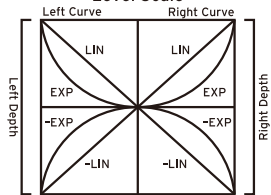

Operator 1-6 /All

Original Value

Parameter

Parameter Value

EG / Pitch EG

Level Scale

0n	Operator On/Off	00	OFF
		01	ON
EGr1	EG Rate 1	00-99	
EGr2	EG Rate 2	00-99	
EGr3	EG Rate 3	00-99	
EGr4	EG Rate 4	00-99	
EGL1	EG Level 1	00-99	
EGL2	EG Level 2	00-99	
EGL3	EG Level 3	00-99	
EGL4	EG Level 4	00-99	
LSbP	Level Scale Break Point	00-99	
LSLd	Level Scale Left Depth	00-99	
LSrd	Level Scale Right Depth	00-99	
LSLC	Level Scale Left Curve	00	-LIN
		01	-EXP

LSLC	Level Scale Left Curve	02	EXP
		03	LIN
LSrC	Level Scale Right Curve	00	-LIN
		01	-EXP
		02	EXP
		03	LIN
Ors	OSC Rate Scale	00-07	
Ans	Amp Mod Sense	00-03	
Kvs	Key Velocity Sense	00-07	
OLUL	Output Level	00-99	
OSCA	OSC Mode	00	RATIO
		01	FIXED
FrEC	Freq Coarse	00-31	
FrEF	Freq Fine	00-99	
dEtU	Detune	00-14	

PtR1	Pitch Rate 1	00-99	
PtR2	Pitch Rate 2	00-99	
PtR3	Pitch Rate 3	00-99	
PtR4	Pitch Rate 4	00-99	
PtL1	Pitch Level 1	00-99	
PtL2	Pitch Level 2	00-99	
PtL3	Pitch Level 3	00-99	
PtL4	Pitch Level 4	00-99	
Fdbk	Feedback	00-07	
OSs	OSC Key Sync	00	OFF
		01	ON
LFOd	LFO Delay	00-99	
LAmD	LFO Amp Mod Depth	00-99	
LFOk	LFO Key Sync	00	OFF
		01	ON
LFOw	LFO Wave	00	TRIANGLE
		01	SAW DOWN
		02	SAW UP
		03	SQUARE
		04	SINE
		05	S-HOLD
nSP	Mod Sense Pitch	00-07	
trSP	Transpose	00-48	